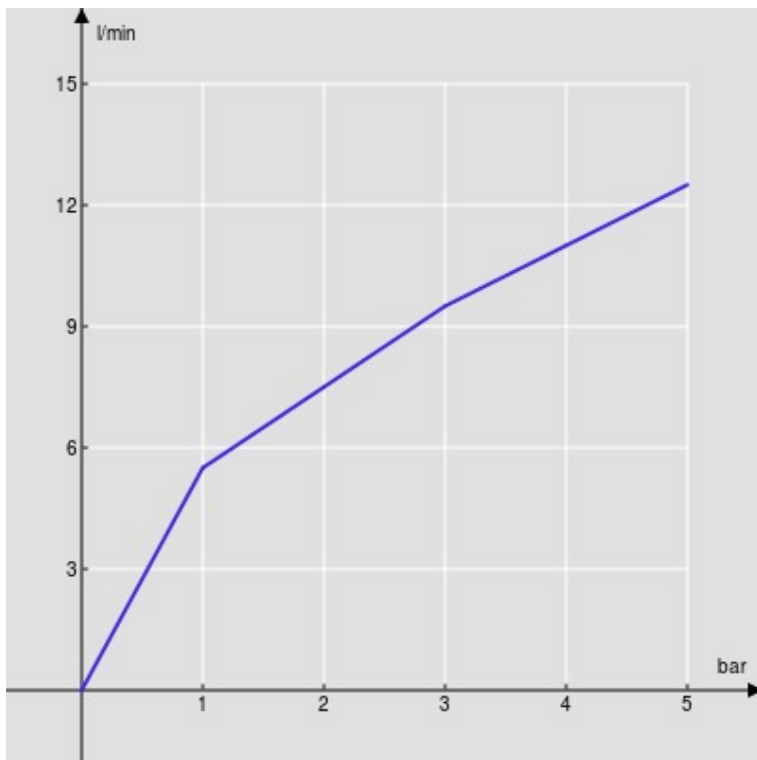

SPECIFICHE

Monocomando a bacinella

Velvet black

Aeratore anticalcare M 24 x 1

Scarico 1 1/4" push

Flessibili inox ø 3/8"

Limitatore di portata con freno al 50%

Imballo: 56,5 x 29 x 7,1 cm / 0,011633 m³ / 3,24 kg

CERTIFICAZIONI

DIAGRAMMA DI PORTATA: ACQUA CALDA/FREDDA

— Aeratore

DIAGRAMMA DI PORTATA: ACQUA MISCELATA

— Aeratore