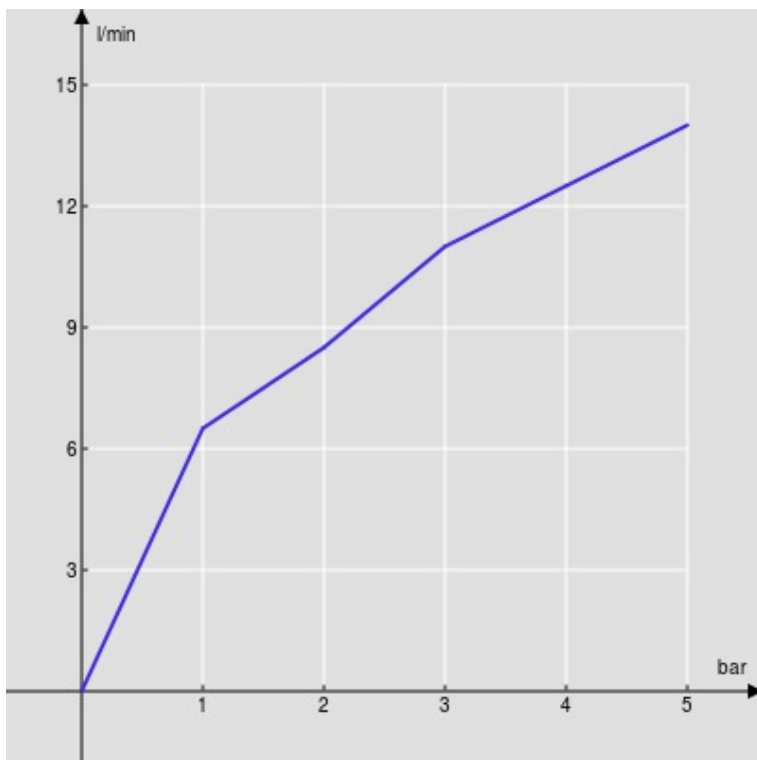

SPECIFICHE

Monocomando a bacinella

Velvet black

Aeratore anticalcare M 24 x 1

Scarico 1 1/4" push

Flessibili inox ø 3/8"

Limitatore di portata con freno al 50%

Imballo: 56,5 x 29 x 7,1 cm / 0,011633 m³ / 3,24 kg

CERTIFICAZIONI

DIAGRAMMA DI PORTATA: ACQUA CALDA/FREDDA

— Aeratore

DIAGRAMMA DI PORTATA: ACQUA MISCELATA

— Aeratore