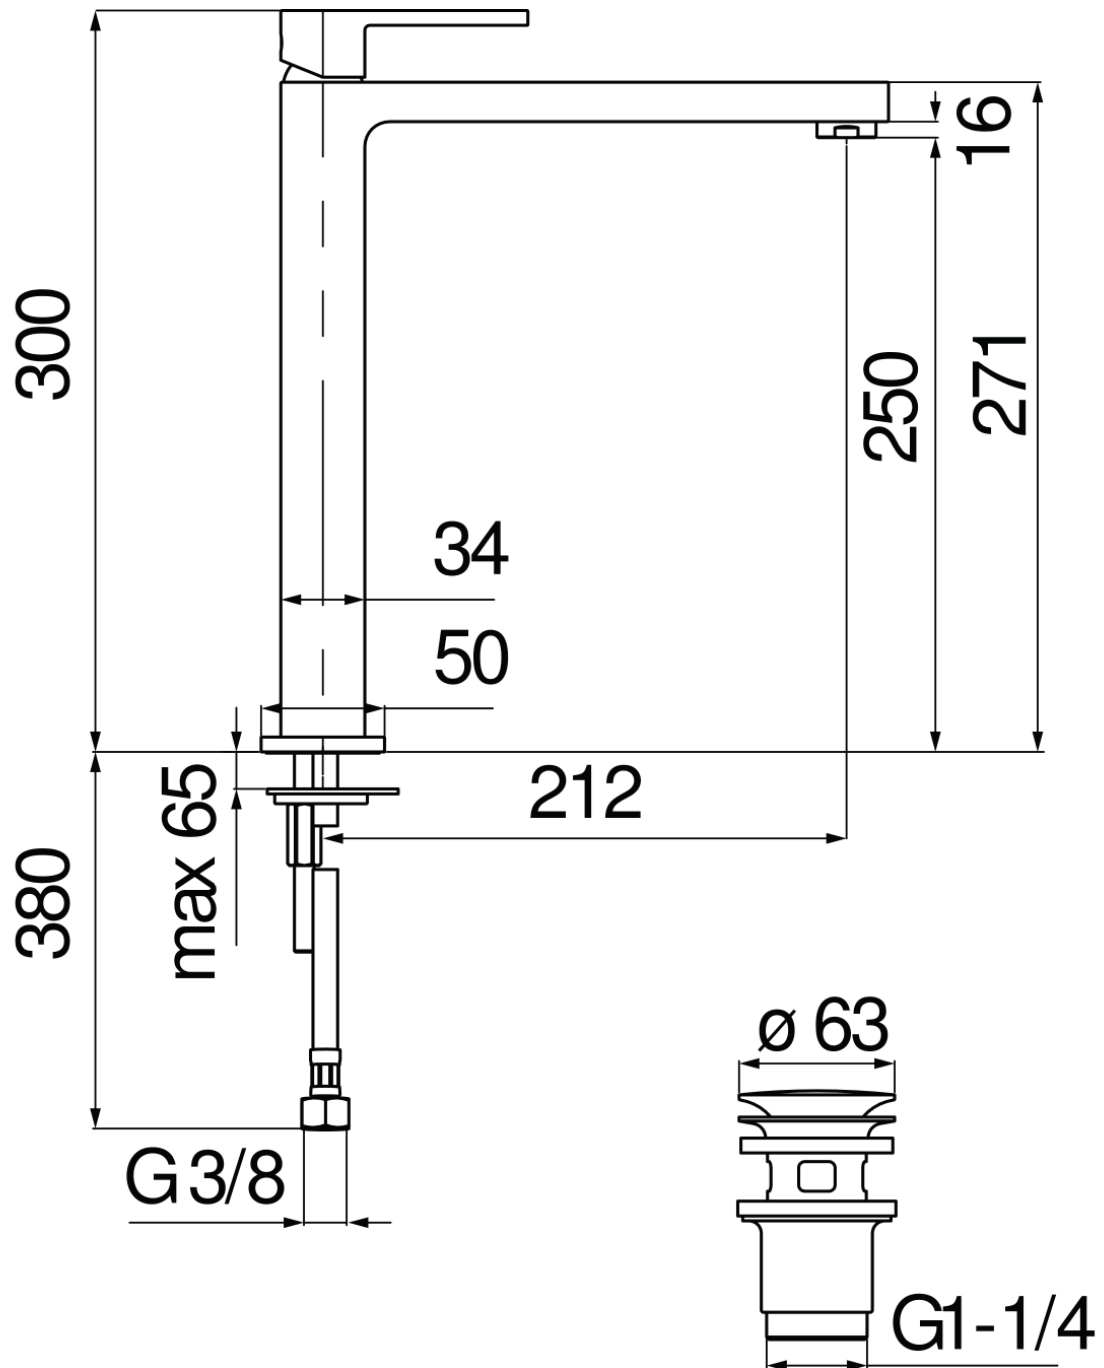

SPECIFICHE

Monocomando a bacinella

Velvet black

Aeratore anticalcare M 24 x 1

Scarico 1 1/4" push

Flessibili inox ø 3/8"

Limitatore di portata con freno al 50%

Imballo: 56,5 x 29 x 7,1 cm / 0,011633 m³ / 3,24 kg

CERTIFICAZIONI

DIAGRAMMA DI PORTATA: ACQUA CALDA/FREDDA

— Aeratore

DIAGRAMMA DI PORTATA: ACQUA MISCELATA

— Aeratore